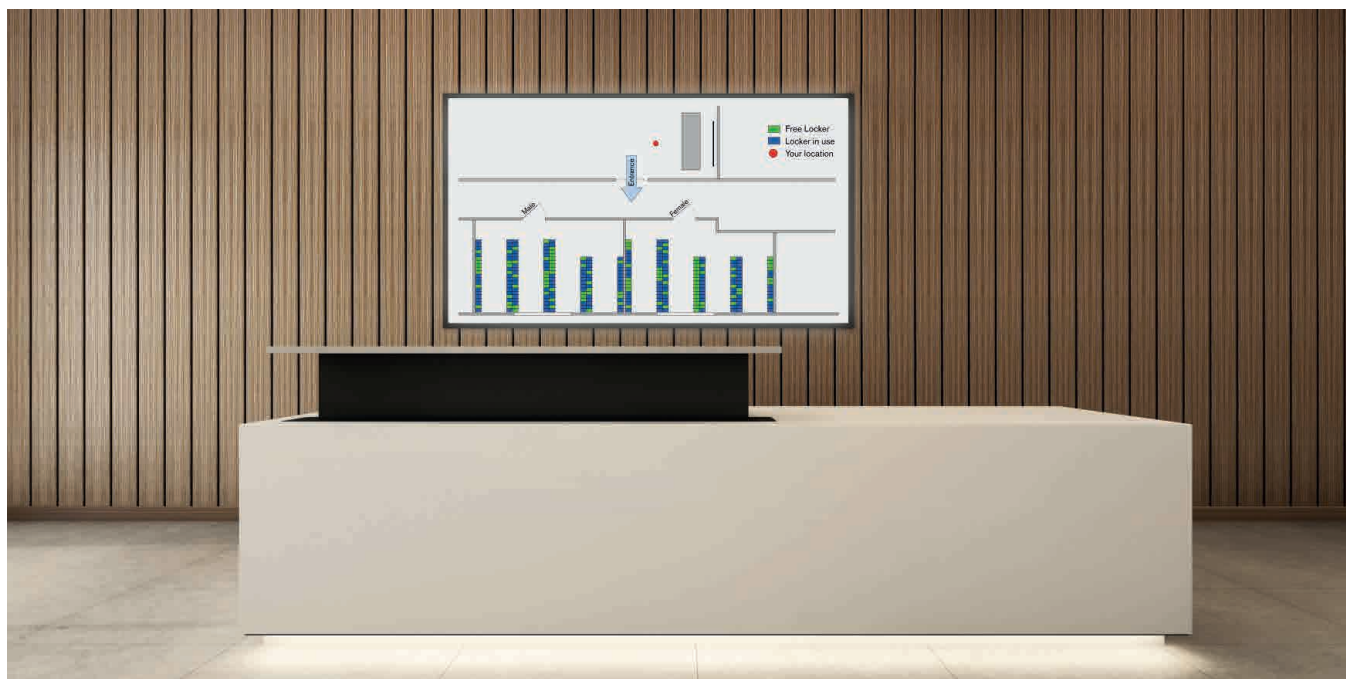

## Relaxx – Schrankverwaltungssoftware

Die leistungsstarke Software Relaxx ist das Herzstück unserer vernetzten Schrankschließsysteme. Leistungsstark, übersichtlich, innovativ und multifunktional – damit wird die Organisation Ihrer Schränke zum Kinderspiel und Sie erhalten wertvolle Informationen in Echtzeit.

Die Relaxx visualisiert, steuert und überwacht Ihr komplettes, vernetztes Schrankschließsystem.

Berechtigungen vergeben, sperren oder ändern geschieht per Mausklick. Genauso erhalten Sie statistische Auswertungen, Alarmanzeigen oder die Belegungsübersicht. Sie können Ihre Schränke fernsteuern (auch über mobile Geräte) und Dank High-Level Schnittstellen verbinden Sie die Relaxx mit Ihren Softwareanwendungen (HR System, Managementsoftware, Finanzsoftware etc.).

Reporting

Einfache  
Berechtigungsvergabe

Alarmpfunktion

Dank Relaxx ist die Verwaltung Ihres vernetzten Schrankschließsystems einfach, übersichtlich und mühelos. Ob automatische Nachtöffnungsfunktion oder statistische Auswertungen – per Mausklick ist alles verfügbar.