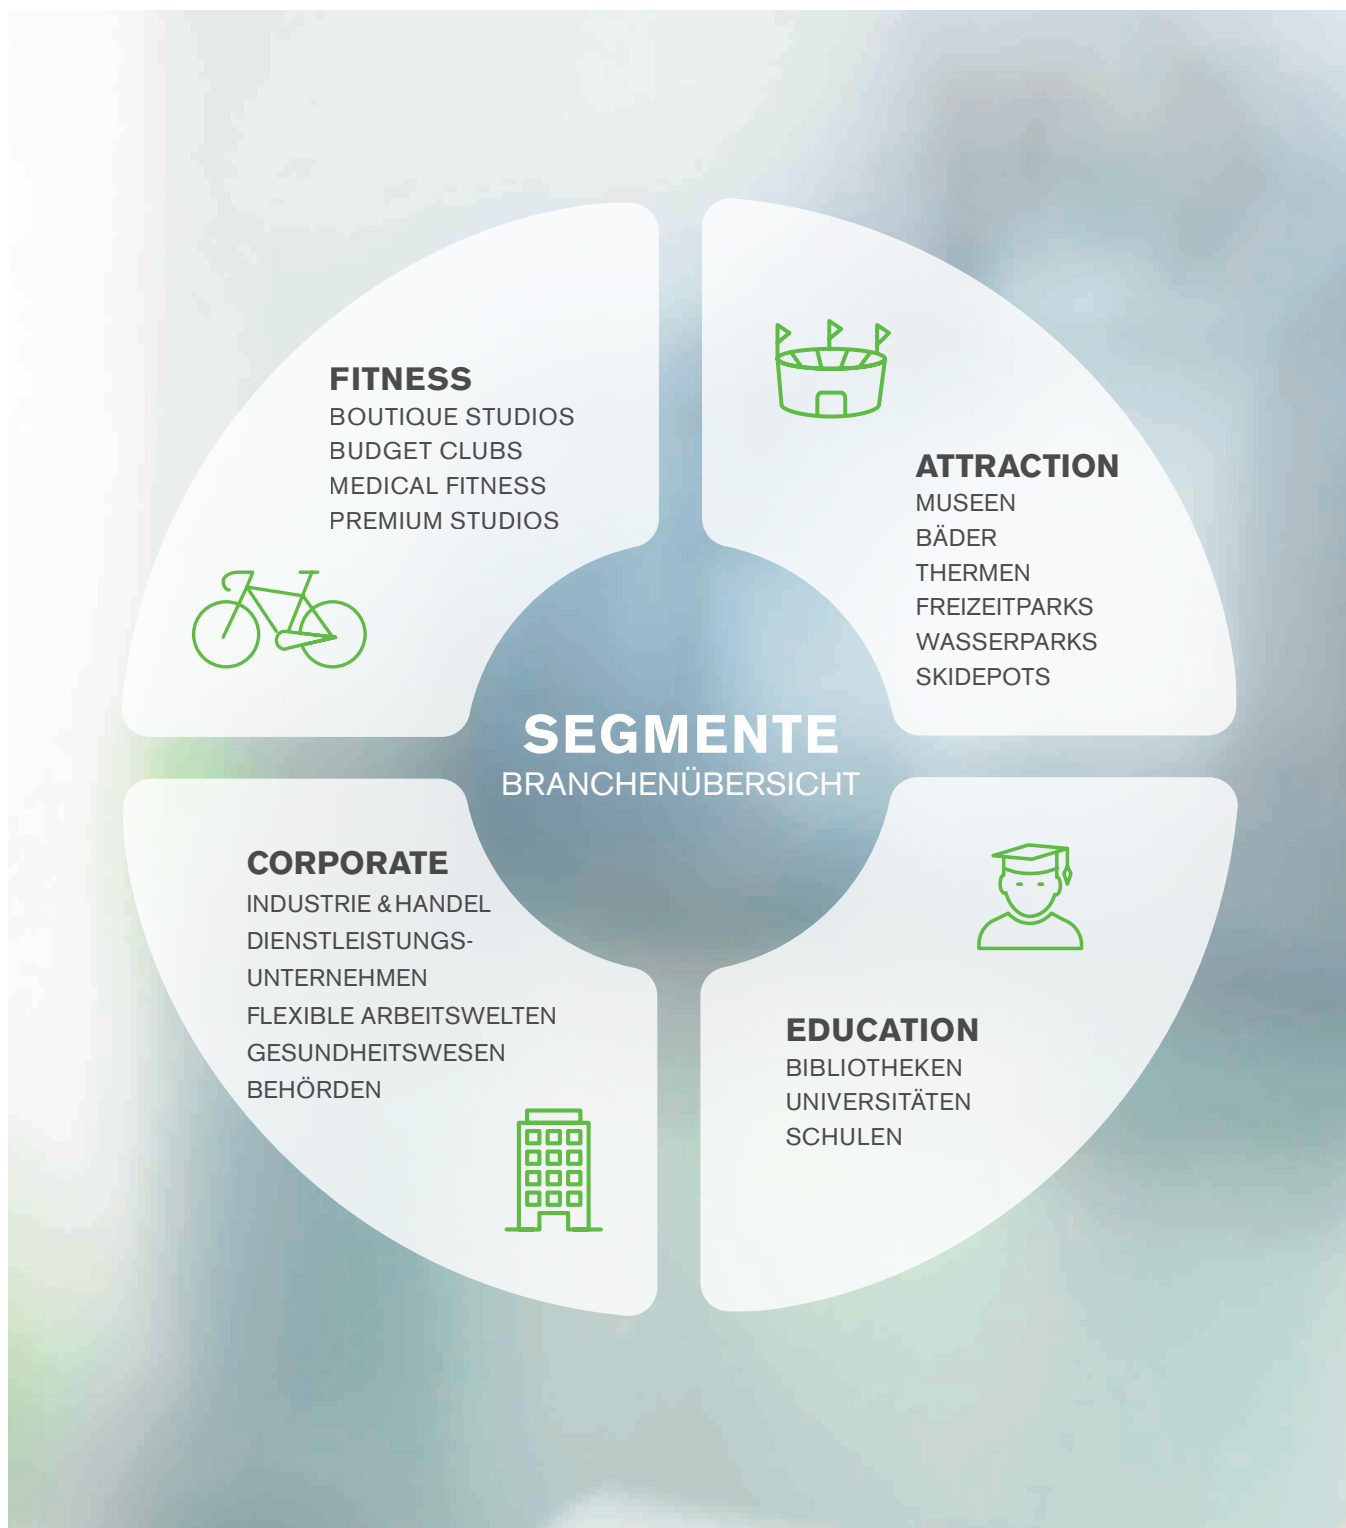

MEHR ALS NUR EIN SCHLOSS – INNOVATIVE SYSTEMLÖSUNGEN

GANTNER macht es Ihnen leicht, Ihre Schränke mühelos und übersichtlich zu verwalten. Dank innovativem Technologievorsprung können wir jedem Kunden die für ihn perfekte Schrankschließlösung anbieten. Unabhängig davon, um was für eine Art von Schrank es sich handelt oder in welchem

Bereich Sie tätig sind. Unsere elektronischen Schließsysteme sorgen für Kostenreduktion, optimale Auslastung der Schränke und Steigerung der Sicherheit: das richtige Schloss macht's möglich. Und GANTNER hat dieses richtige Schloss für Sie!