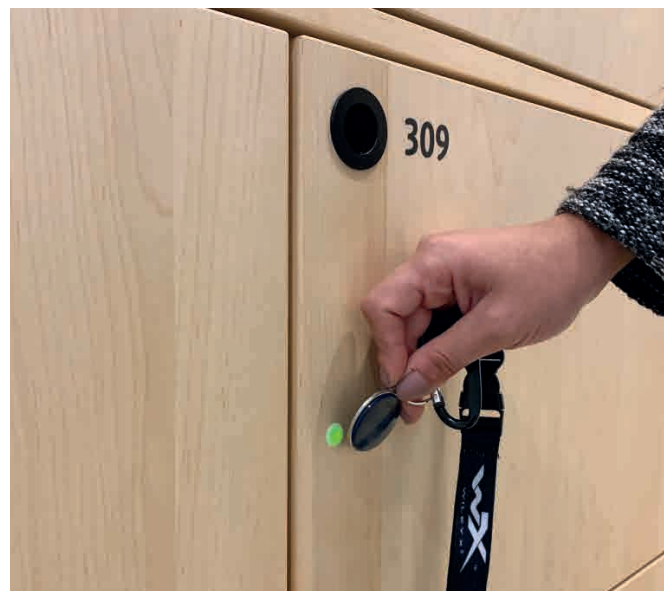

Sie haben sämtliche Freiheiten und sparen dabei auch noch Personalkosten ein. Und da bei einem

GANTNER System Schlüssel komplett wegfallen, braucht sich niemand mehr mit deren Verwaltung und Nachbestellung herum plagen. Eine Karte, ein Armband, ein Schlüsselanhänger oder das eigene Smartphone dienen als Schlüsseleratz. Und das Beste dabei: selbst bestehende Schränke können einfach und mühelos umgerüstet werden.

Intuitive Bedienung

Einfache Nachrüstung

Mit und ohne PIN Code

Nicht verfügbar in USA und Kanada

Nicht verfügbar in USA und Kanada

Das elegante, schlanke Schloss  
wird direkt an der Tür montiert,  
kann horizontal oder vertikal  
verbaut werden und ist intuitiv  
mit einer Hand bedienbar.