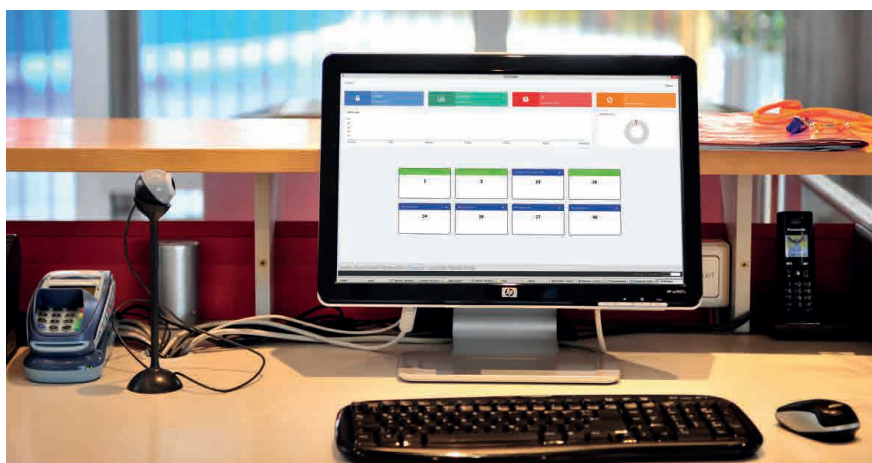

Die Relaxx visualisiert, steuert und überwacht Ihr komplettes, vernetztes Schrankschließsystem.

Berechtigungen vergeben, sperren oder ändern geschieht per Mausklick. Genauso erhalten Sie statistische Auswertungen, Alarmanzeigen oder die Belegungsübersicht. Sie können Ihre Schränke fernsteuern (auch über mobile Geräte) und Dank High-Level Schnittstellen verbinden Sie die Relaxx mit Ihren Softwareanwendungen (HR System, Managementsoftware, Finanzsoftware etc.).

Reporting

Einfache  
Berechtigungsvergabe

Alarmpfunktion

Dank Relaxx ist die Verwaltung Ihres vernetzten Schrankschließsystems einfach, übersichtlich und mühelos. Ob automatische Nachtöffnungsfunktion oder statistische Auswertungen – per Mausklick ist alles verfügbar.

## LockPal – die App zum Öffnen/Schließen von vernetzten Schrankenschlössern

Mit dem eigenen Smartphone einen Schrank versperren? Keinen anderen Datenträger mehr dabei haben müssen? Flexibel sein und nirgendwo anstehen müssen? Kein Problem! Mit der LockPal App von GANTNER wird das Smartphone Ihrer Kunden oder Mitarbeiter zum Schlüsselerersatz.

Mittels App sieht man sofort, welche Schränke verfügbar sind. Ihre Kunden oder Mitarbeiter suchen sich einen Schrank aus und versperren diesen mit dem Smartphone. Das vermeidet Wartezeiten beim Check-In oder am Empfang und entlastet Ihr Personal. Und vergessene Datenträger gehören der Vergangenheit an, denn das eigene Smartphone hat man ja schließlich immer dabei.