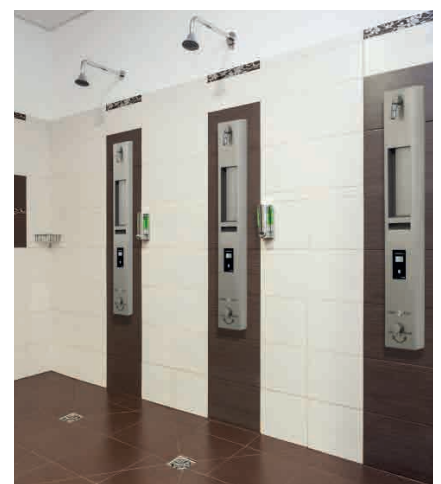

BARGELDLOSE BEZAHLUNG

Mit der berührungslosen Chip-Technologie hält das bargeldlose Bezahlssystem auch in Ihrem Club Einzug. An Getränke- und Snackautomaten, an der Vitaminbar oder in Ihrem Shop wird bequem mit der Karte oder dem Chip bezahlt. Einfach, komfortabel, rund um die Uhr.

Der Bezahlvorgang erfolgt automatisiert und ohne Bargeldhandling. Das Auf- und Abbuchen erfolgt vollautomatisch, Sie benötigen dafür kein Personal.

Außerdem haben Sie die Möglichkeit, Ihren Mitgliedern einfach Aktionen und Rabatte anbieten zu können. So einfach können Sie den Konsum ankurbeln.

Spart Zeit

Kein Bargeldhandling

Sicher und zuverlässig