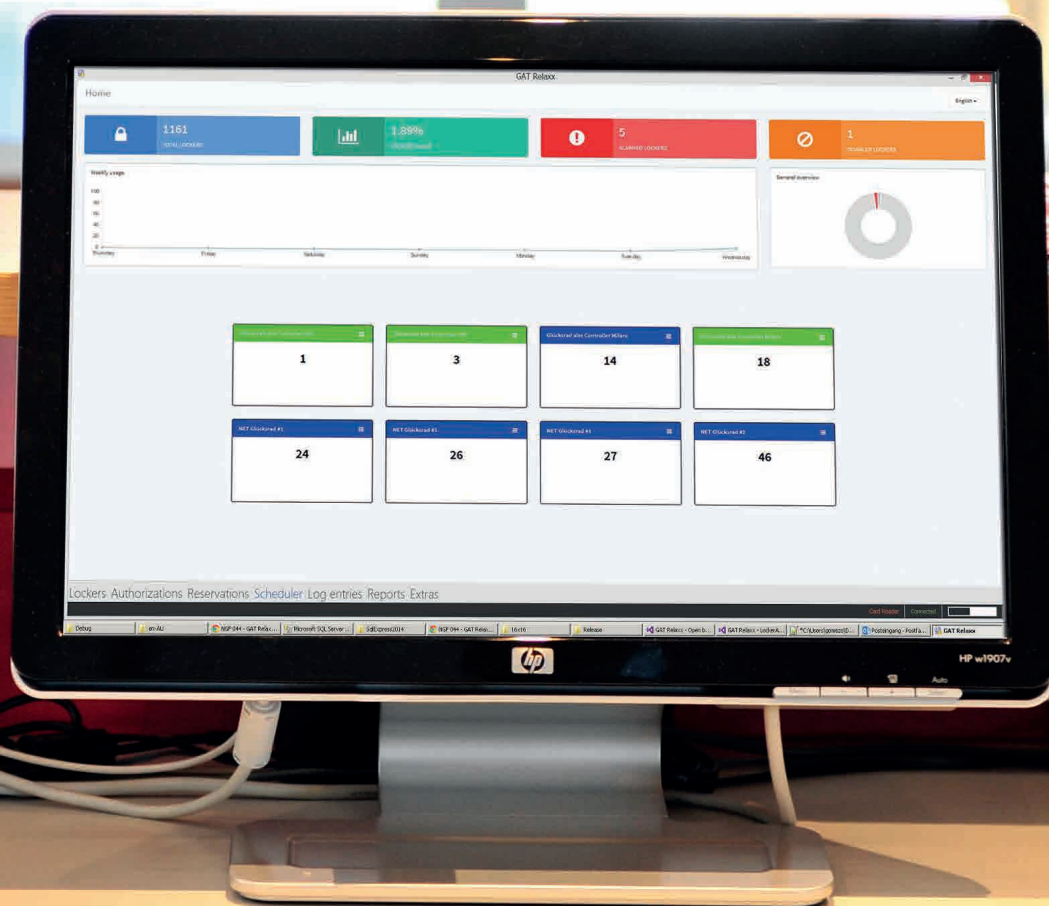

Flexibles System

Reduzierte Kosten

Effiziente Verwaltung

MANAGEMENT SOFTWARE

Die Software GAT Relaxx dient der Visualisierung, Überwachung und Konfiguration eines vernetzten Online-Schrankschließsystems.

Die Belegungsübersicht, Alarmanzeige, automatische (Nacht-)Öffnungsfunktion, statistische Auswertungen sowie die Fernsteuerungsmöglichkeit der Schlösser

sind dank GAT Relaxx einfach und bequem via PC möglich. Zudem kann sie in nahezu jede Managementsoftware integriert werden.

“

Features wie beispielsweise eine akustische und optische Alarmanzeige am Schrank und im Netzwerk, die Echtzeit-Belegungsübersicht sowie detaillierte Analyseberichte, oder die zentral zeitgesteuerte (Nacht-) Öffnungsfunktion zur Verhinderung von Dauerbelegungen sind mittels GAT Relaxx per Mausklick möglich.

VERNETZTE SCHRANKSCHLIESSSYSTEME

Sie wollen räumliche Ressourcen optimal nutzen, die Sicherheit sowie die Flexibilität Ihres Schranksystems steigern und für ein Minimum an Verwaltungsaufwand sorgen? Nichts einfacher als das – mit einem vernetzten Schrankschließsystem von GANTNER.

Garderoben- und Mitarbeiterschranke, Wert- und Schließfächer oder sogar Aktenschranke werden zu zentral verwaltbaren Einheiten, die komfortabel mittels Chip oder Karte bedient werden. Wer

welche Berechtigung bekommt, bestimmen Sie unbürokratisch und jederzeit änderbar. Sie verwalten Ihre Zutrittskontrolle bequem am PC – warum nicht auch Ihr Schranksystem?