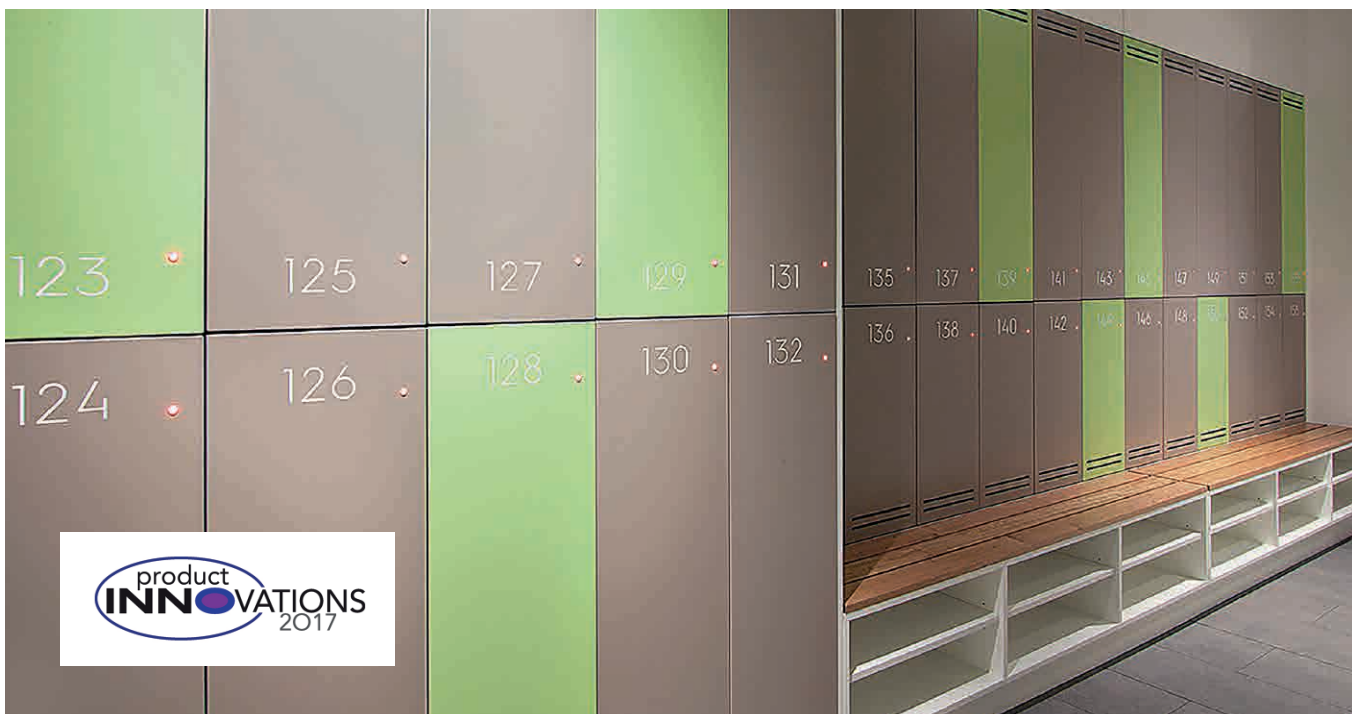

VERNETZTE SCHRANKSCHLIESSSYSTEME

Sie wollen räumliche Ressourcen optimal nutzen, die Sicherheit sowie die Flexibilität Ihres Schranksystems steigern und für ein Minimum an Verwaltungsaufwand sorgen? Nichts einfacher als das – mit einem vernetzten Schrankschließsystem von GANTNER.

Garderoben- und Mitarbeiterschranke, Wert- und Schließfächer oder sogar Aktenschranke werden zu zentral verwaltbaren Einheiten, die komfortabel mittels Chip oder Karte bedient werden. Wer

welche Berechtigung bekommt, bestimmen Sie unbürokratisch und jederzeit änderbar. Sie verwalten Ihre Zutrittskontrolle bequem am PC – warum nicht auch Ihr Schranksystem?